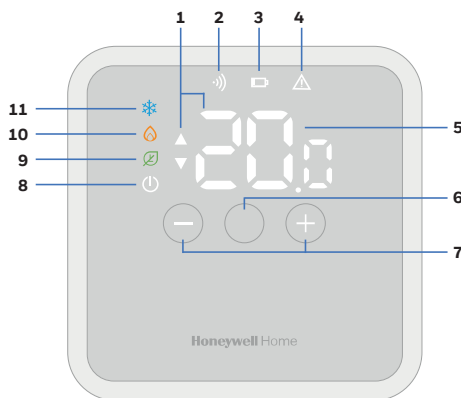

Honeywell Home

DT4, DT4R, DT4M

EN NL FR DE IT ES PT
BG CZ HU PL RO SK TR

Scan the QR Codes

NL Scan de QR-codes / FR Scannez le QR code / DE Scannen Sie die QR-Codes
IT Scansiona i codici QR / ES Escanear los códigos QR / PT Digitalize os códigos QR
BG Сканирайте QR кодовете / CZ Naskenujte QR kódy / HU Olvassa be a QR-kódokat
PL Zeskanuj kody QR / RO Scanati codurile QR / SK Naskenujte QR kódy
TR QR Kodlarını Tara

<https://hwllhome.co/eu-dt4>

1 Screen and Button Overview

2 Wireless signal (DT4R only)

NL Draadloos signaal (alleen DT4R)
FR Signal sans fil (DT4R uniquement)
DE Funk-Signal (nur DT4R)
IT Segnale wireless (solo DT4R)
ES Señal inalámbrica (solo DT4R)
PT Sinal sem fio (somente DT4R)
BG Безжичен сигнал (само DT4R)
CZ Bezdrátový signál (pouze model DT4R)
HU RF kommunikációs jel (csak DT4R)
PL Sygnał bezprzewodowy (tylko DT4R)
RO Semnal wireless (numai DT4R)
SK Bezdrátový signál (iba DT4R)
TR Kablosuz sinyali (yalnızca DT4R)

3 Low battery

4 Alert

NL Alarm
FR Alerte
DE Alarm
IT Allarme
ES Alerta
PT Alerta
BG Аларма
CZ Chybové hlášení
HU Riasztás
PL Usterka
RO Alerte
SK Upozornenie
TR Uyarı

5 Room Temperature

6 Wake Up / Select

7 Adjust Temperature / Settings

8 OFF Mode

9 ECO Mode

10 Heating Demand

11 Cooling Demand

Pittway Sarl.Z.A. La Pléce 6,
1180 Rolle, Switzerland
www.resideo.com Country of origin : UK

R32.350026-001 A